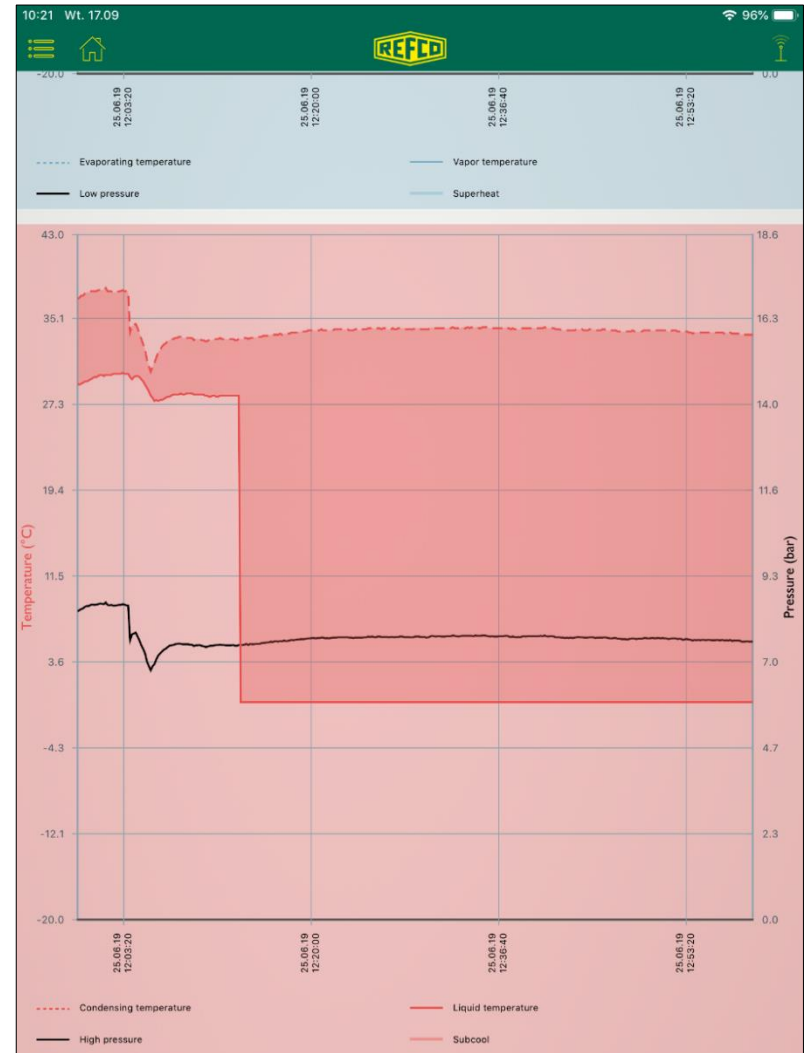

18:15 Wt. 8.10 68%

Superheat / Subcool

Serial number
4LW3937280002 - R1234ze

LP		HP	
Po	0.00 bar	Pc	8.21 bar
to	-19... °C	tc	46.9 °C
t1	12.3 °C	t2	21.5 °C
Δtsh	31.6 K	Δtsc	25.4 K

Bottom bar: [Red dot] [Download] [Valve] [Gauge] [Gauge]

12:54 Wt. 17.09 89%

✕

Choose recording parameters

Sample rate

1 sample/min

6 sample/min

15 sample/min

30 sample/min

60 sample/min

120 sample/min

Recording time (minutes)*

5

START RECORDING

CANCEL

10:21 Wt. 17.09 96%

Available file

From Device From Phone

Choose your logging session

Date ▲▼	Time	Name	
29.08.2019	10:43:42	REFM_20190829_104342	
27.08.2019	10:22:34	REFM_20190827_102234	
26.08.2019	11:39:02	REFM_20190826_113902	
02.08.2019	09:28:18	REFM_20190802_092818	
25.07.2019	14:09:02	REFM_20190725_140902	
25.07.2019	14:08:47	REFM_20190725_140847	
24.07.2019	13:40:50	REFM_20190724_134050	
24.07.2019	13:38:51	REFM_20190724_133851	
24.07.2019	11:17:36	REFM_20190724_111736	
22.07.2019	13:29:01	REFM_20190722_132901	
25.06.2019	13:07:18	REFM_20190625_130718	
25.06.2019	11:59:14	REFM_20190625_115914	
07.06.2019	23:25:59	REFM_20190607_232559	
21.05.2019	15:08:40	REFM_20190521_150840	