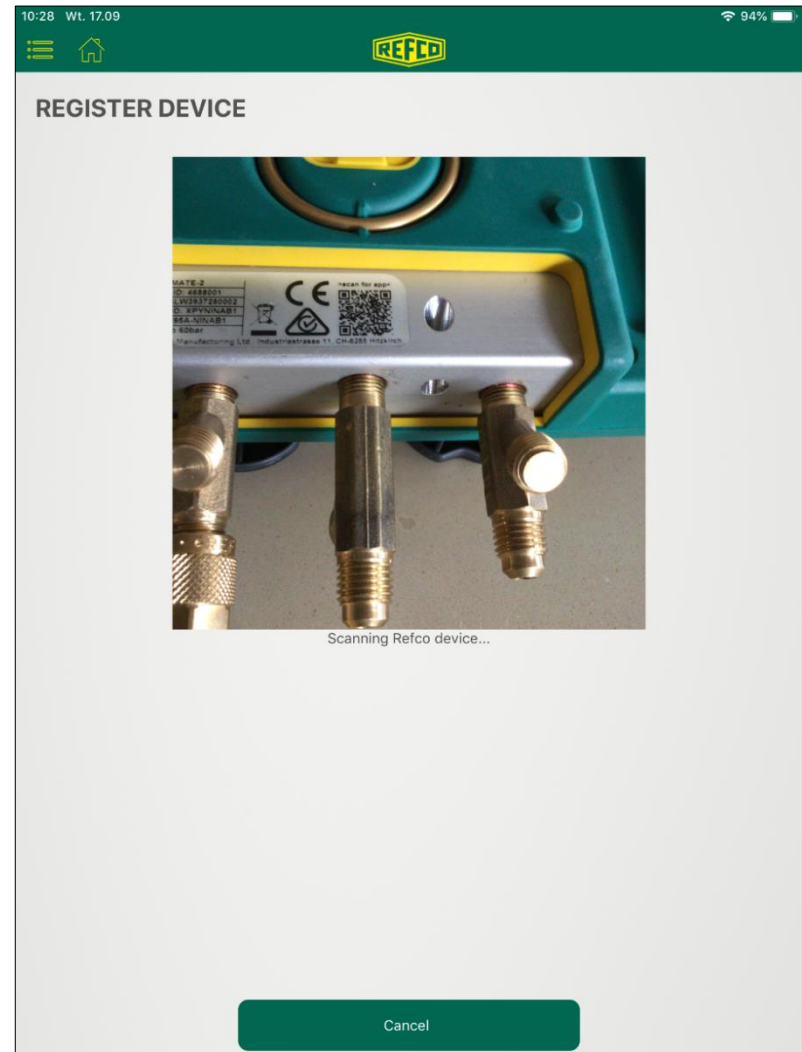

REFCO Manufacturing Ltd.
Industriestrasse 11
6285 Hitzkirch - Switzerland
+41 41 919 72 82
info@refco.ch
www.refco.ch

☰
📄
📶
⚙️
🌐
📏
ℹ️

- 2- ja 4-tie-mittarisarjat

- Yleiset varaosat
- Palvelupiste EU:ssa
- 4 tarvikesarjaa, kaikki sisältävät letkut
- Valmistettu Sveitsissä
- 10 vuoden elinikä
- Työpaine 60 bar, lyhytaikainen ylipaine 80 bar
- Nopean reagoinnin lämpötila-anturit
- Applikaatio REFMesh

18:15 Wt. 8.10 68%

Superheat / Subcool

Serial number
4LW3937280002 - R1234ze

LP		HP	
Po	0.00 bar	Pc	8.21 bar
to	-19... °C	tc	46.9 °C
t1	12.3 °C	t2	21.5 °C
Δtsh	31.6 K	Δtsc	25.4 K

Bottom bar: [Red dot] [Download] [Valve] [Gauge] [Gauge]