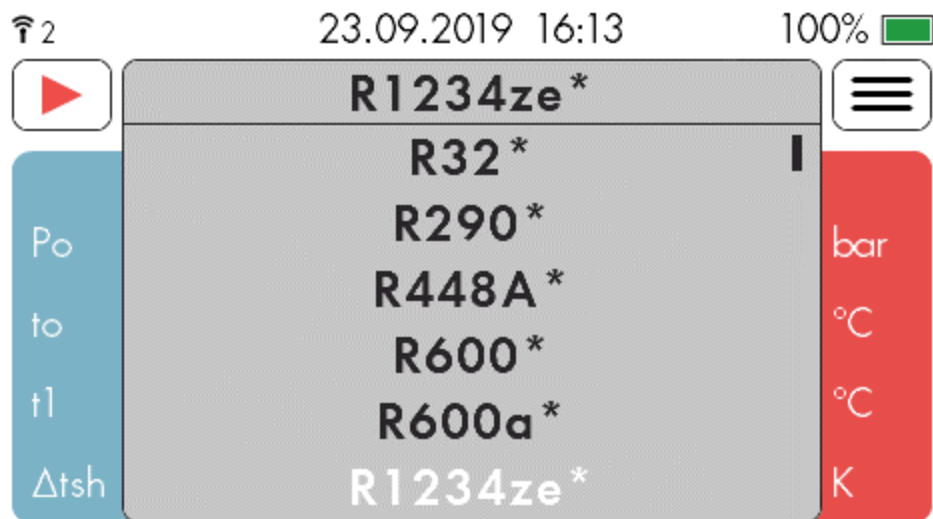

- Kylmäainepankki