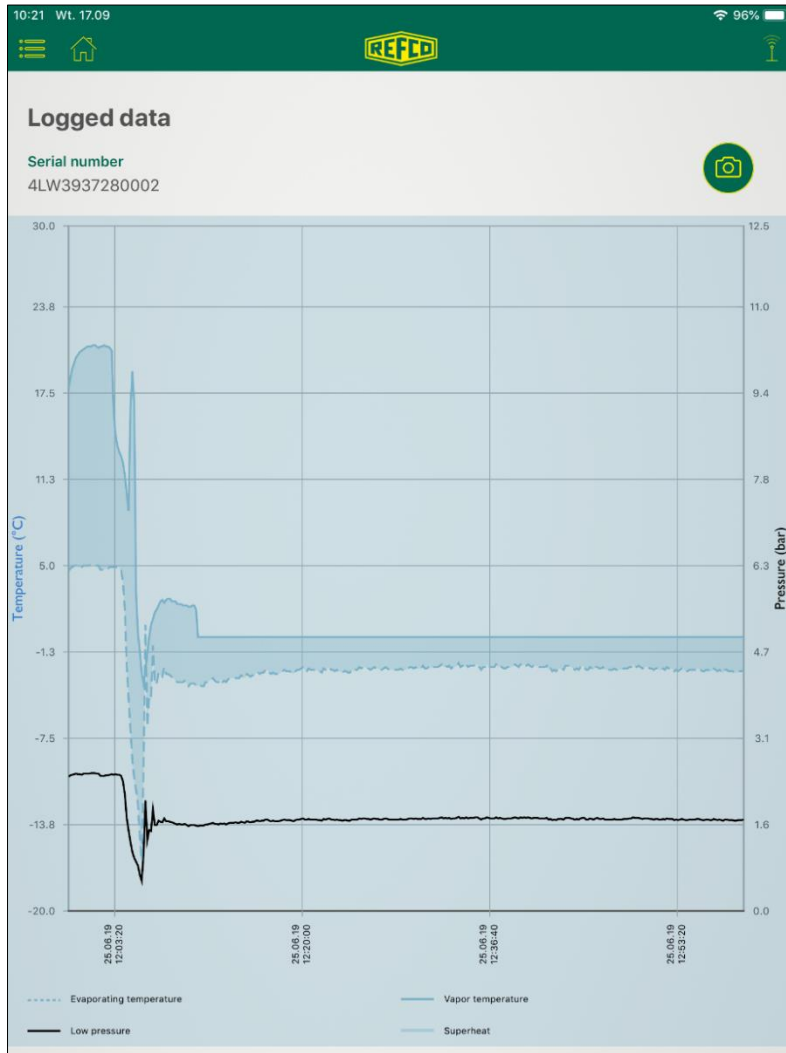

18:15 Wt. 8.10 68%

Superheat / Subcool

Serial number
4LW3937280002 - R1234ze

LP		HP	
Po	0.00 bar	Pc	8.21 bar
to	-19... °C	tc	46.9 °C
t1	12.3 °C	t2	21.5 °C
Δtsh	31.6 K	Δtsc	25.4 K

Bottom bar: [Red dot] [Download] [Valve] [Gauge] [Gauge]

12:54 Wt. 17.09 89%

✕

Choose recording parameters

Sample rate

1 sample/min

6 sample/min

15 sample/min

30 sample/min

60 sample/min

120 sample/min

Recording time (minutes)*

5

START RECORDING

CANCEL

10:21 Wt. 17.09 96%

Available file

From Device From Phone

Choose your logging session

Date ▲▼	Time	Name	
29.08.2019	10:43:42	REFM_20190829_104342	
27.08.2019	10:22:34	REFM_20190827_102234	
26.08.2019	11:39:02	REFM_20190826_113902	
02.08.2019	09:28:18	REFM_20190802_092818	
25.07.2019	14:09:02	REFM_20190725_140902	
25.07.2019	14:08:47	REFM_20190725_140847	
24.07.2019	13:40:50	REFM_20190724_134050	
24.07.2019	13:38:51	REFM_20190724_133851	
24.07.2019	11:17:36	REFM_20190724_111736	
22.07.2019	13:29:01	REFM_20190722_132901	
25.06.2019	13:07:18	REFM_20190625_130718	
25.06.2019	11:59:14	REFM_20190625_115914	
07.06.2019	23:25:59	REFM_20190607_232559	
21.05.2019	15:08:40	REFM_20190521_150840	