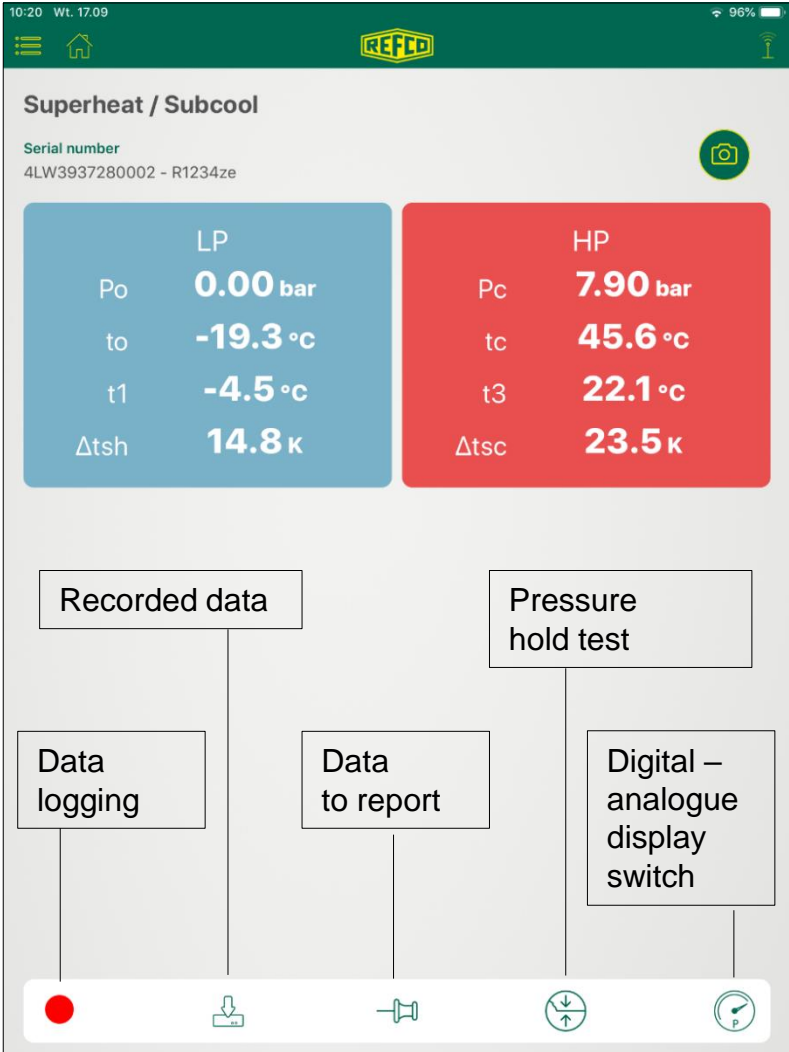

18:15 Wt. 8.10 68%

Superheat / Subcool

Serial number
4LW3937280002 - R1234ze

LP		HP	
Po	0.00 bar	Pc	8.21 bar
to	-19... °C	tc	46.9 °C
t1	12.3 °C	t2	21.5 °C
Δtsh	31.6 K	Δtsc	25.4 K

Bottom bar: [Red dot] [Download] [Valve] [Gauge] [Gauge]

18:16 Wt. 8.10 68%

Heat pump mode

Serial number
4LW3937280002 - R1234ze

HP		LP	
Pc	0.00 bar	Po	8.21 bar
tc	-19... °C	to	46.9 °C
t1	10.4 °C	t2	21.4 °C
Δtsc	--.- K	Δtsh	--.- K

Bottom bar: [Download] [Valve] [Gauge] [Calendar]

12:54 Wt. 17.09 89%

✕

Choose recording parameters

Sample rate

1 sample/min

6 sample/min

15 sample/min

30 sample/min