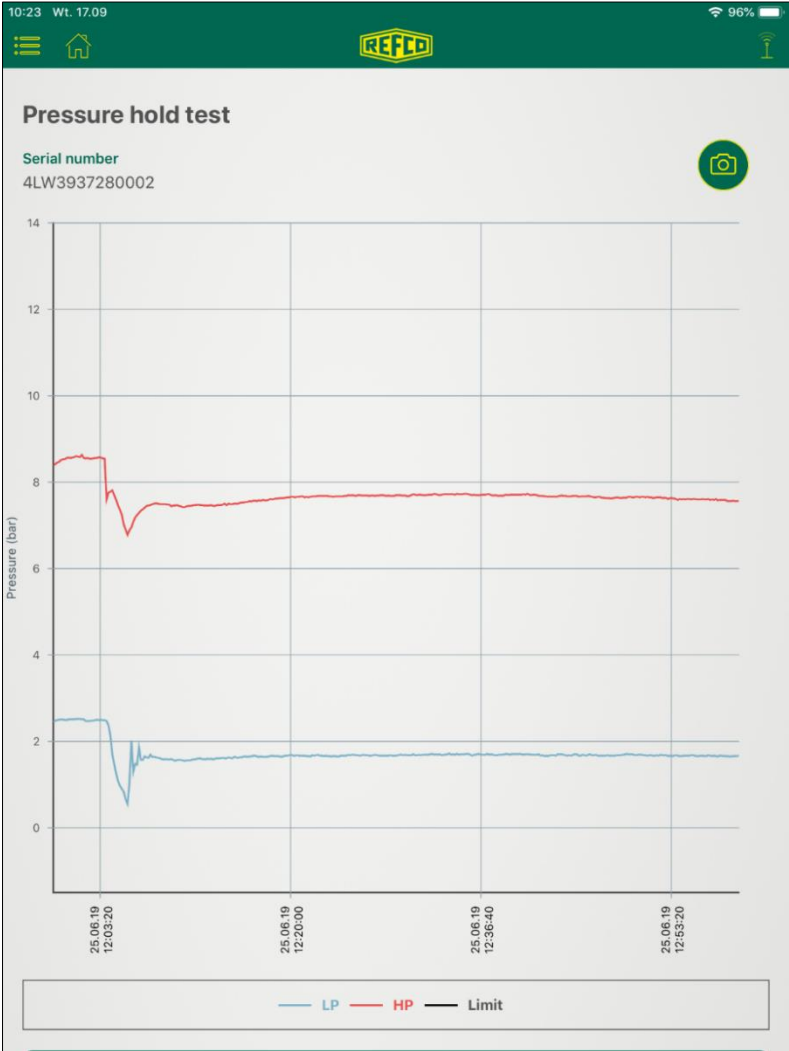

18:15 Wt. 8.10 68%

Superheat / Subcool

Serial number
4LW3937280002 - R1234ze

LP		HP	
Po	0.00 bar	Pc	8.21 bar
to	-19... °C	tc	46.9 °C
t1	12.3 °C	t2	21.5 °C
Δtsh	31.6 K	Δtsc	25.4 K

Bottom bar: [Red dot] [Download] [Valve] [Gauge] [Gauge]

12:54 Wt. 17.09 89%

✕

Choose recording parameters

Sample rate

1 sample/min

6 sample/min

15 sample/min

30 sample/min

60 sample/min

120 sample/min

Recording time (minutes)*

5

START RECORDING

CANCEL

10:21 Wt. 17.09 96%

Available file

From Device From Phone

Choose your logging session

Date ▲▼	Time	Name	
29.08.2019	10:43:42	REFM_20190829_104342	
27.08.2019	10:22:34	REFM_20190827_102234	
26.08.2019	11:39:02	REFM_20190826_113902	
02.08.2019	09:28:18	REFM_20190802_092818	
25.07.2019	14:09:02	REFM_20190725_140902	
25.07.2019	14:08:47	REFM_20190725_140847	
24.07.2019	13:40:50	REFM_20190724_134050	
24.07.2019	13:38:51	REFM_20190724_133851	
24.07.2019	11:17:36	REFM_20190724_111736	
22.07.2019	13:29:01	REFM_20190722_132901	
25.06.2019	13:07:18	REFM_20190625_130718	
25.06.2019	11:59:14	REFM_20190625_115914	
07.06.2019	23:25:59	REFM_20190607_232559	
21.05.2019	15:08:40	REFM_20190521_150840	