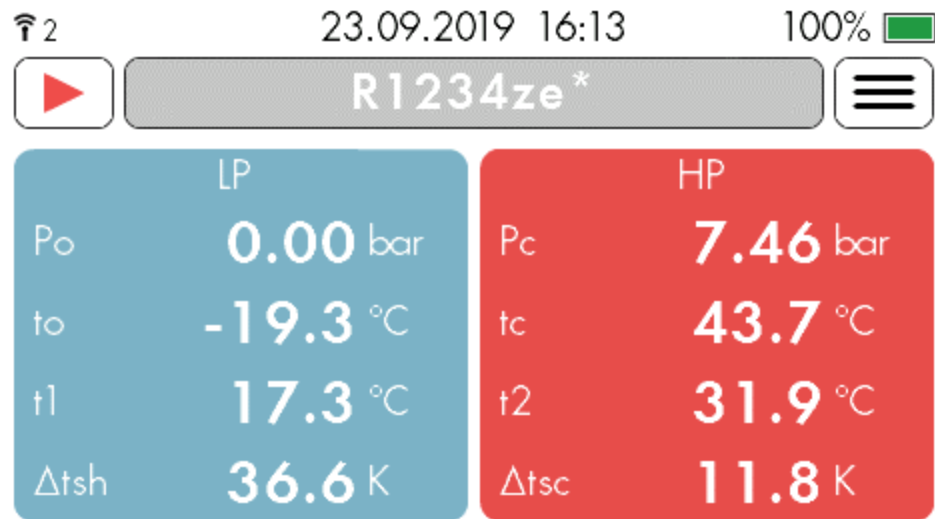

THE NEW

REFMATE

SIMPLY BETTER MEASUREMENTS

www.refmate.ch

REFIMATE-2

- Intuitiivinen navigointi

- Päänäyttö
- Digitaalinen kosketus

- Päänäyttö
- Analoginen näyttö

- Kylmäainepankki

- Tiedonkeruu

📶 2 23.09.2019 16:13 100% 

 **R1234ze*** 

Set	Sample Rate	Duration
	1 Sample/min	8 h
	6 Sample/min	12 h
	30 Sample/min	24 h
	60 Sample/min	48 h
	120 Sample/min	168 h

- Sisäänrakennettu kalibrointi

18:15 Wt. 8.10 68%

Superheat / Subcool

Serial number
4LW3937280002 - R1234ze

LP		HP	
Po	0.00 bar	Pc	8.21 bar
to	-19... °C	tc	46.9 °C
t1	12.3 °C	t2	21.5 °C
Δtsh	31.6 K	Δtsc	25.4 K

Bottom bar: [Red dot] [Download] [Valve] [Gauge] [Gauge]

18:16 Wt. 8.10 68%

Heat pump mode

Serial number
4LW3937280002 - R1234ze

HP		LP	
Pc	0.00 bar	Po	8.21 bar
tc	-19... °C	to	46.9 °C
t1	10.4 °C	t2	21.4 °C
Δtsc	--.- K	Δtsh	--.- K

Bottom bar: [Download] [Valve] [Gauge] [Calendar]