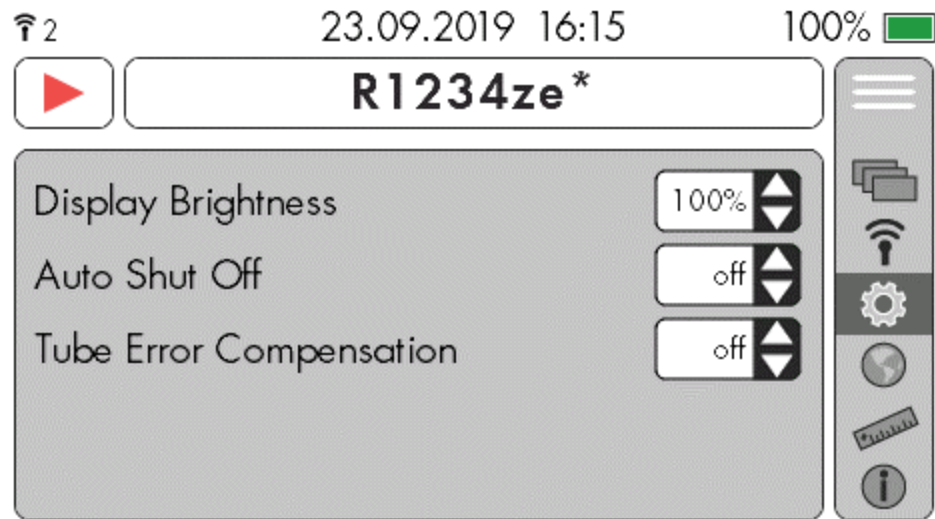

- Asetukset