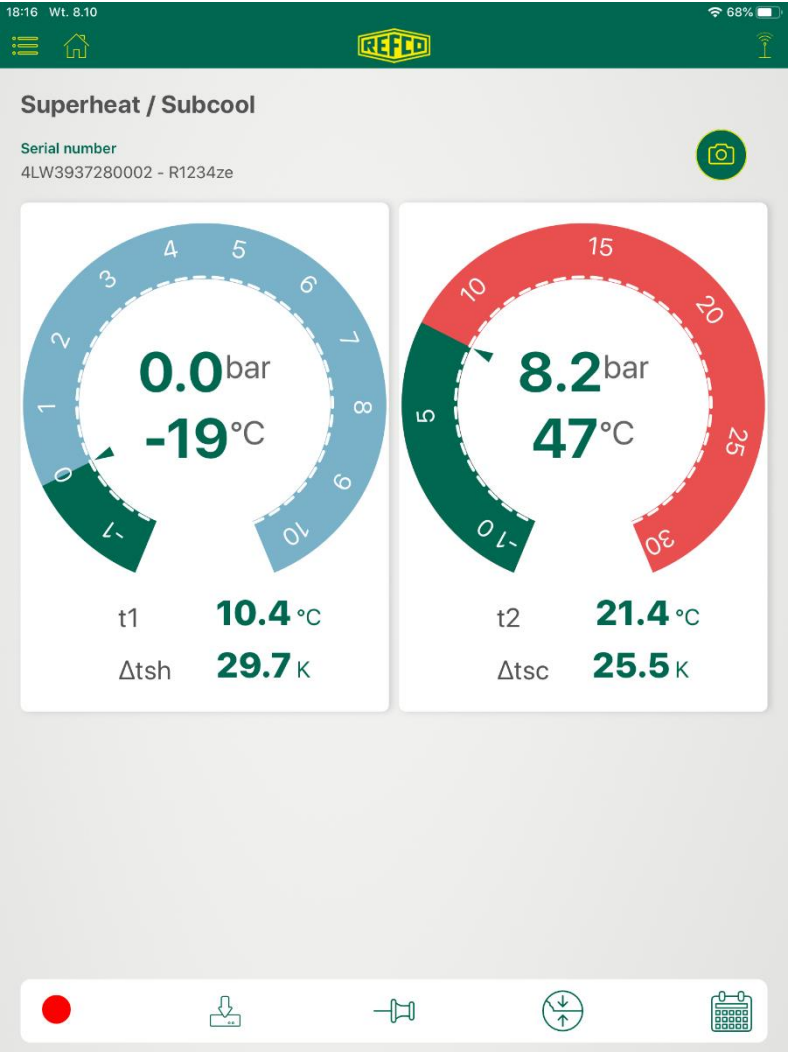

18:16 Wt. 8.10 68%

Heat pump mode

Serial number
4LW3937280002 - R1234ze

HP		LP	
Pc	0.00 bar	Po	8.21 bar
tc	-19... °C	to	46.9 °C
t1	10.4 °C	t2	21.4 °C
Δtsc	--.- K	Δtsh	--.- K

Bottom bar: [Download] [Valve] [Gauge] [Calendar]

12:54 Wt. 17.09 89%

✕

Choose recording parameters

Sample rate

1 sample/min

6 sample/min

15 sample/min

30 sample/min