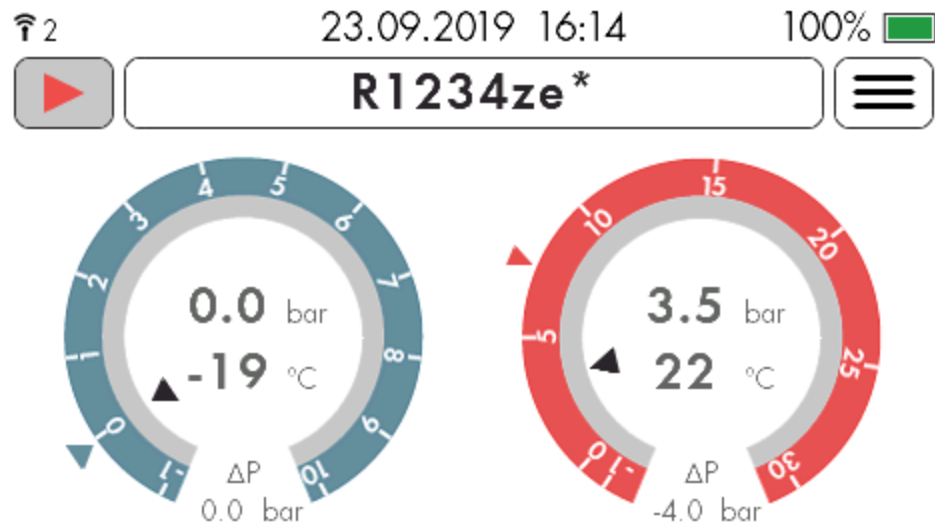

THE NEW

REFMATE

SIMPLY BETTER MEASUREMENTS

www.refmate.ch

REFIMATE-2

- Intuitiivinen navigointi

- Päänäyttö
- Digitaalinen kosketus

- Päänäyttö
- Analoginen näyttö

- Kylmäainepankki

- Tiedonkeruu

📶 2 23.09.2019 16:13 100% 

 **R1234ze*** 

Set	Sample Rate	Duration
	1 Sample/min	8 h
	6 Sample/min	12 h
	30 Sample/min	24 h
	60 Sample/min	48 h
	120 Sample/min	168 h

- Sisäänrakennettu kalibrointi

18:15 Wt. 8.10 68%

Superheat / Subcool

Serial number
4LW3937280002 - R1234ze

LP		HP	
Po	0.00 bar	Pc	8.21 bar
to	-19... °C	tc	46.9 °C
t1	12.3 °C	t2	21.5 °C
Δtsh	31.6 K	Δtsc	25.4 K

Bottom bar: [Red dot] [Download] [Valve] [Gauge] [Gauge]

18:16 Wt. 8.10 68%

Heat pump mode

Serial number
4LW3937280002 - R1234ze

HP		LP	
Pc	0.00 bar	Po	8.21 bar
tc	-19... °C	to	46.9 °C
t1	10.4 °C	t2	21.4 °C
Δtsc	--.- K	Δtsh	--.- K

Bottom bar: [Download] [Valve] [Gauge] [Calendar]