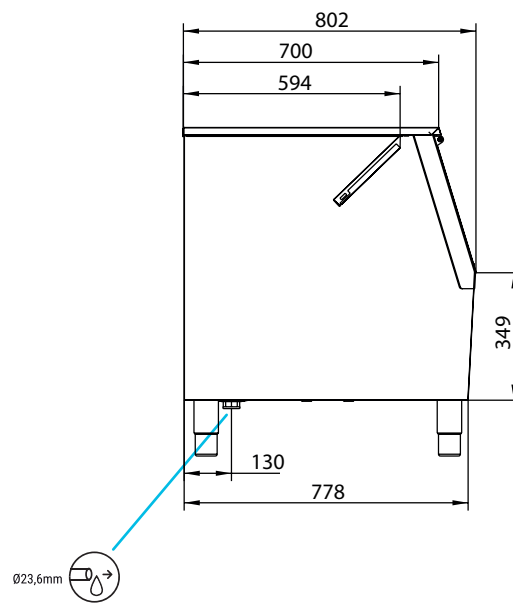

## FEATURES CARACTERÍSTICAS

- ▶ **ICE BIN CAPACITY OF 160 KG**  
DEPÓSITO PARA HIELO CON CAPACIDAD DE 160 KG
- ▶ **AISI 304 STAINLESS STEEL BINS**  
DEPÓSITO DE ACERO INOXIDABLE CALIDAD AISI 304
- ▶ **VERY HARD SANITARY POLYETHYLENE VAT, RESISTANT TO BLOWS, AND SCRATCHES**  
CUBA INTERIOR DE POLIETILENO SANITARIO DE GRAN DUREZA, RESISTENTE A GOLPES, Y ROCES
- ▶ **EASY CLEANING DESIGN®: SEAMLESS ONE-PIECE VAT WITH ROUNDED CORNERS, AVOIDING POSSIBLE DIRTY POINTS AND FACILITATING CLEANING**  
EASY CLEANING DESIGN®: CUBA INTERIOR SIN JUNTAS, DE UNA SOLA PIEZA, CON ESQUINAS REDONDEADAS, ELIMINANDO POSIBLES PUNTOS DE SUCIEDAD Y FACILITANDO LA LIMPIEZA
- ▶ **DRAINAGE SYSTEM THAT COLLECTS AND DRIVES THE WATER TO THE DRAIN KEEPING THE BIN CLEAN & DRY**  
SISTEMA DE DRENAJE QUE RECOGE Y CONDUCE EL AGUA AL DESAGÜE MANTENIENDO EL DEPÓSITO LIMPIO Y SECO

DEPÓSITO S130

FRONTAL VIEW  
VISTA FRONTAL

LEFT SIDE VIEW  
VISTA LATERAL IZQUIERDA

\* All measurements in mm.  
\* Todas las cotas en mm.

ACCESSORIES ACCESORIOS

INCLUDED

4 HEIGHT ADJUSTABLE LEG KIT  
KIT 4 PATAS ALTURA REGULABLE

(Kg)

(m³)

DEPÓSITO S130

160

128

Width 762  
Depth 819  
Height\* 740

52

Width 860  
Depth 790  
Height 870