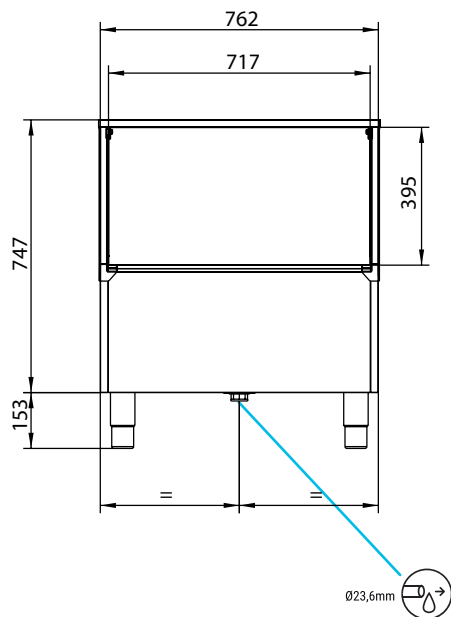

## FEATURES CARACTERÍSTICAS

- ▶ **ICE BIN CAPACITY OF 160 KG**  
DEPÓSITO PARA HIELO CON CAPACIDAD DE 160 KG
- ▶ **AISI 304 STAINLESS STEEL BINS**  
DEPÓSITO DE ACERO INOXIDABLE CALIDAD AISI 304
- ▶ **VERY HARD SANITARY POLYETHYLENE VAT, RESISTANT TO BLOWS, AND SCRATCHES**  
CUBA INTERIOR DE POLIETILENO SANITARIO DE GRAN DUREZA, RESISTENTE A GOLPES, Y ROCES
- ▶ **EASY CLEANING DESIGN®: SEAMLESS ONE-PIECE VAT WITH ROUNDED CORNERS, AVOIDING POSSIBLE DIRTY POINTS AND FACILITATING CLEANING**  
EASY CLEANING DESIGN®: CUBA INTERIOR SIN JUNTAS, DE UNA SOLA PIEZA, CON ESQUINAS REDONDEADAS, ELIMINANDO POSIBLES PUNTOS DE SUCIEDAD Y FACILITANDO LA LIMPIEZA
- ▶ **DRAINAGE SYSTEM THAT COLLECTS AND DRIVES THE WATER TO THE DRAIN KEEPING THE BIN CLEAN & DRY**  
SISTEMA DE DRENAJE QUE RECOGE Y CONDUCE EL AGUA AL DESAGÜE MANTENIENDO EL DEPÓSITO LIMPIO Y SECO

DEPÓSITO S130

FRONTAL VIEW  
VISTA FRONTAL

LEFT SIDE VIEW  
VISTA LATERAL IZQUIERDA

\* All measurements in mm.  
\* Todas las cotas en mm.

ACCESSORIES ACCESORIOS

INCLUDED

4 HEIGHT ADJUSTABLE LEG KIT  
KIT 4 PATAS ALTURA REGULABLE

(Kg)

(m³)

DEPÓSITO S130

160

128

Width 762  
Depth 819  
Height\* 740

52

Width 860  
Depth 790  
Height 870