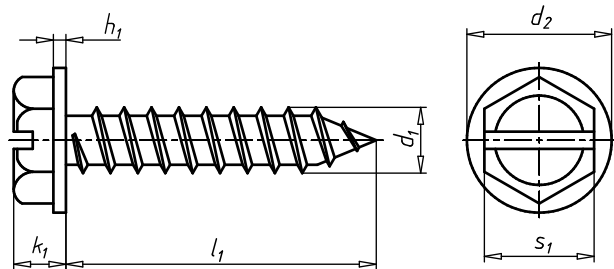

Materiaali	Teräs
Pinnoite	Sinkitty
ROHS-yhteensopiva	Kyllä