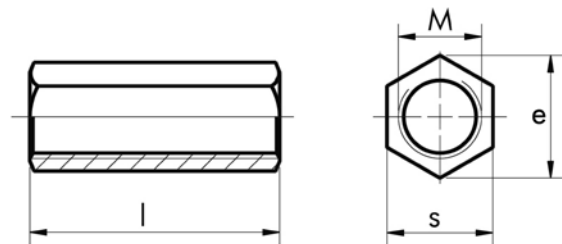

Jatkomutteri Kuusio, sinkitty terästä

Materiaali	Teräs
Pinnoite	Sinkitty

Kierteen tyyppi x nimellishalkaisija	Pituus (l)	AV/Leukojen väli (s)	Lujuusluokka	Kulmien väli (e)	Nimellishalkaisija	Tuotenumero	Kappalemäärä
M5	15 mm	8 mm			5 mm	0974 5 15	50
M6	25 mm	10 mm	4	11,05 mm	6 mm	0974 6 25	100
M6	50 mm	10 mm	4	11,05 mm	6 mm	0974 6 50	500
M8	25 mm	11 mm	4	12,16 mm	8 mm	0974 8 25	100
M8	30 mm	11 mm	4	12,16 mm	8 mm	0974 8 30	200
M8	50 mm	11 mm	4	12,16 mm	8 mm	0974 8 50	200
M10	30 mm	13 mm	4	14,38 mm	10 mm	0974 10 30	50
M10	40 mm	13 mm	4	14,38 mm	10 mm	0974 10 40	50
M12	40 mm	17 mm	4	18,9 mm	12 mm	0974 12 40	50
M16	40 mm	24 mm	4	26,75 mm	16 mm	0974 16 40	25
M20	50 mm	30 mm	4	32,95 mm	20 mm	0974 20 50	25